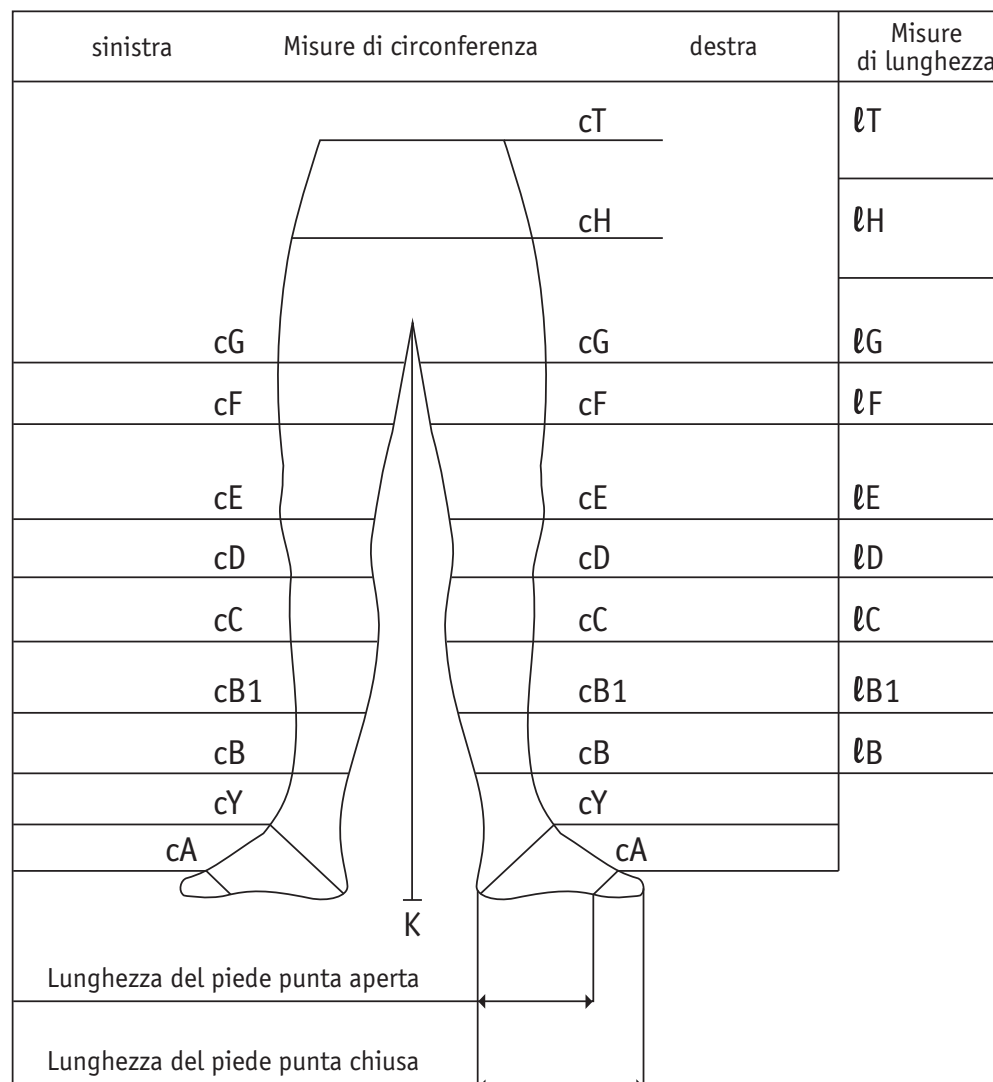

VenoTrain®		delight	profil
Ccl 2			
Ccl 3			
Ccl 4			
AD			
AF			
AG			
AGHB (destra)			
AGHB (sinistra)			
AT			
Bermuda			
Pantaloni Capri			
Punta	aperta		
	chiusa		
	diagonale		
Autoreggente (AD/AF/AG)			
Autoreggente 3 cm (AD)			
Pelotta			
Tallone a T			
Lavorazioni			
Ccl 2			
Ccl 3			
BD			
BG			
CG			
DG			
Autoreggente con puntini (tranne BD)			
Altezza mutanda (cG - cT) in cm:			
anteriore	posteriore		

Codice cliente

--	--	--	--	--	--	--	--

Nome e cognome:

Ultimo no. ordine

<input type="checkbox"/>	Pezzo	<input type="checkbox"/>	Paio
--------------------------	-------	--------------------------	------

piede diagonale	
Lunghezza interna	
Lunghezza esterna	

Pelotte		
	sinistra	destra
1		
2		

Misura della pelotta

- ① Dal centro del malleolo interno in orizzontale attraverso il tendine di Achille fino al centro del malleolo esterno
- ② Dal centro del malleolo interno in verticale attraverso la suola del piede fino al centro del malleolo esterno

Note

Data

Timbro/Firma

Tutte le indicazioni si intendono in cm. Il cliente e' responsabile per l'indicazione di misure errate. Le realizzazioni su misura non possono essere sostituite.