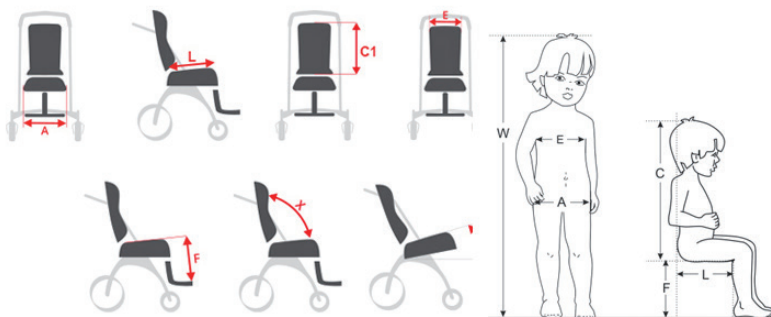

**Passeggino chiudibile ad ombrello MAMALU™**

*Passeggino richiudibile ad ombrello, dalla gestione molto semplice. Leggero (solo 10,8 kg) facilmente manovrabile e molto pratico per il trasporto in auto.*  
*Le ruote sono antifuoristrada (in poliuretano). Quelle anteriori sono ammortizzate, pivotanti e con blocco direzionale, quelle posteriori sono con freno indipendente.*  
*Nella configurazione di base è presente il bretellaggio a 5 punti e il rivestimento Flex, la pedana poggipiedi regolabile in tre altezze.*  
*La profondità della seduta è variabile, per seguire la crescita del bambino.*

	Misura 1
↔ aperto-chiuso	55 - 28 cm
↗ aperto-chiuso	102 - 130 cm
↕ aperto-chiuso	118 - 33 cm
↔ A	38 cm
↗ L	22, 28 cm
↕ C1	60 cm
↔ E	38 cm
↕ F	18, 24, 35 cm
△ Y	25°
△ X	95°
↕ W	90 - 130 cm
max	50 Kg
📦	10,8 Kg