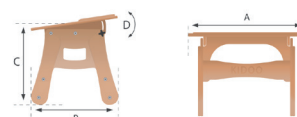

È possibile scegliere un colore differente del rivestimento.

Codice articolo
SEGTKID MAGCOLOR

Tavolino mobile Kidoo™

Piano inclinabile e regolabile in altezza, disponibile per quattro misure della Kidoo™.

△ 0° - 12°

Codice articolo	MISURA 1	MISURA 2	MISURA 3	MISURA 4	
TAVOLO KIDOO	A	65 cm	70 cm	75 cm	80 cm
	B	43 cm	48 cm	54 cm	58 cm
	C	39-50 cm	47-64 cm	51-71 cm	55-79 cm
	D	0°-12°	0°-12°	0°-12°	0°-12°