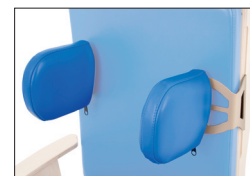

Spinte laterali

Codice articolo
SEGTKID SPINLAT