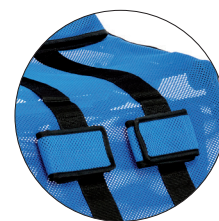

Sedia da bagno per bimbo AkvoMOBILITY

La sedia da bagno Akvo è ideata per l'igiene del bambino: consente infatti all'assistente di svolgere tale attività più facilmente. Struttura leggera in alluminio con rivestimento in telo colorato permeabile e ripulibile.

Sistemi di supporto e contenimento mobili di serie: poggiatesta, cintura pelvica, cinturini per gambe.

Le regolazioni dello schienale, del poggiatesta e delle gambe di supporto offrono una posizione stabile e confortevole consentendo di variare l'altezza del sedile ed alla sedia di adattarsi completamente alle esigenze del bimbo (come ad esempio con la posizione *da letto*).

Il design compatto consente l'uso anche in ambienti ristretti, ovvero vasche e docce dalle dimensioni limitate, inoltre Akvo è richiudibile in pochi, semplici passi e genera un ingombro minimo.

Disponibile in 4 misure differenti per il peso massimo tollerato, l'altezza dello schienale, la profondità della seduta e la lunghezza del poggiatesta.

L'ampio range e l'indipendenza delle regolazioni delle gambe di supporto, dello schienale e del poggiatesta permette di variare l'altezza della seduta e di assumere un elevato numero di posizioni optando per quella più corrispondente alle necessità del bimbo, del caregiver ed agli spazi disponibili. Inoltre, la seduta è regolabile in profondità per seguire il processo di crescita del bambino. Le gambe per prevenire improvvisi spostamenti.

Akvo misura 0 - blu

- ↑↓ fino a 100 cm
- ↔ seduta 37 cm
- ↗ seduta 23-28 cm
- ↑↓ seduta da terra 11-44 cm
- ↔ schienale 37 cm
- ↑↓ schienale 31 cm
- △ schienale 90°-180°
- △ poggiatesta 90°-180°
- ingombro min base 37x31 cm
- 📦 4 kg
- max 25 kg

Codice articolo	Descrizione
BSE AKV00	Sedia Akvo mis. 0

Akvo misura 2 - arancione